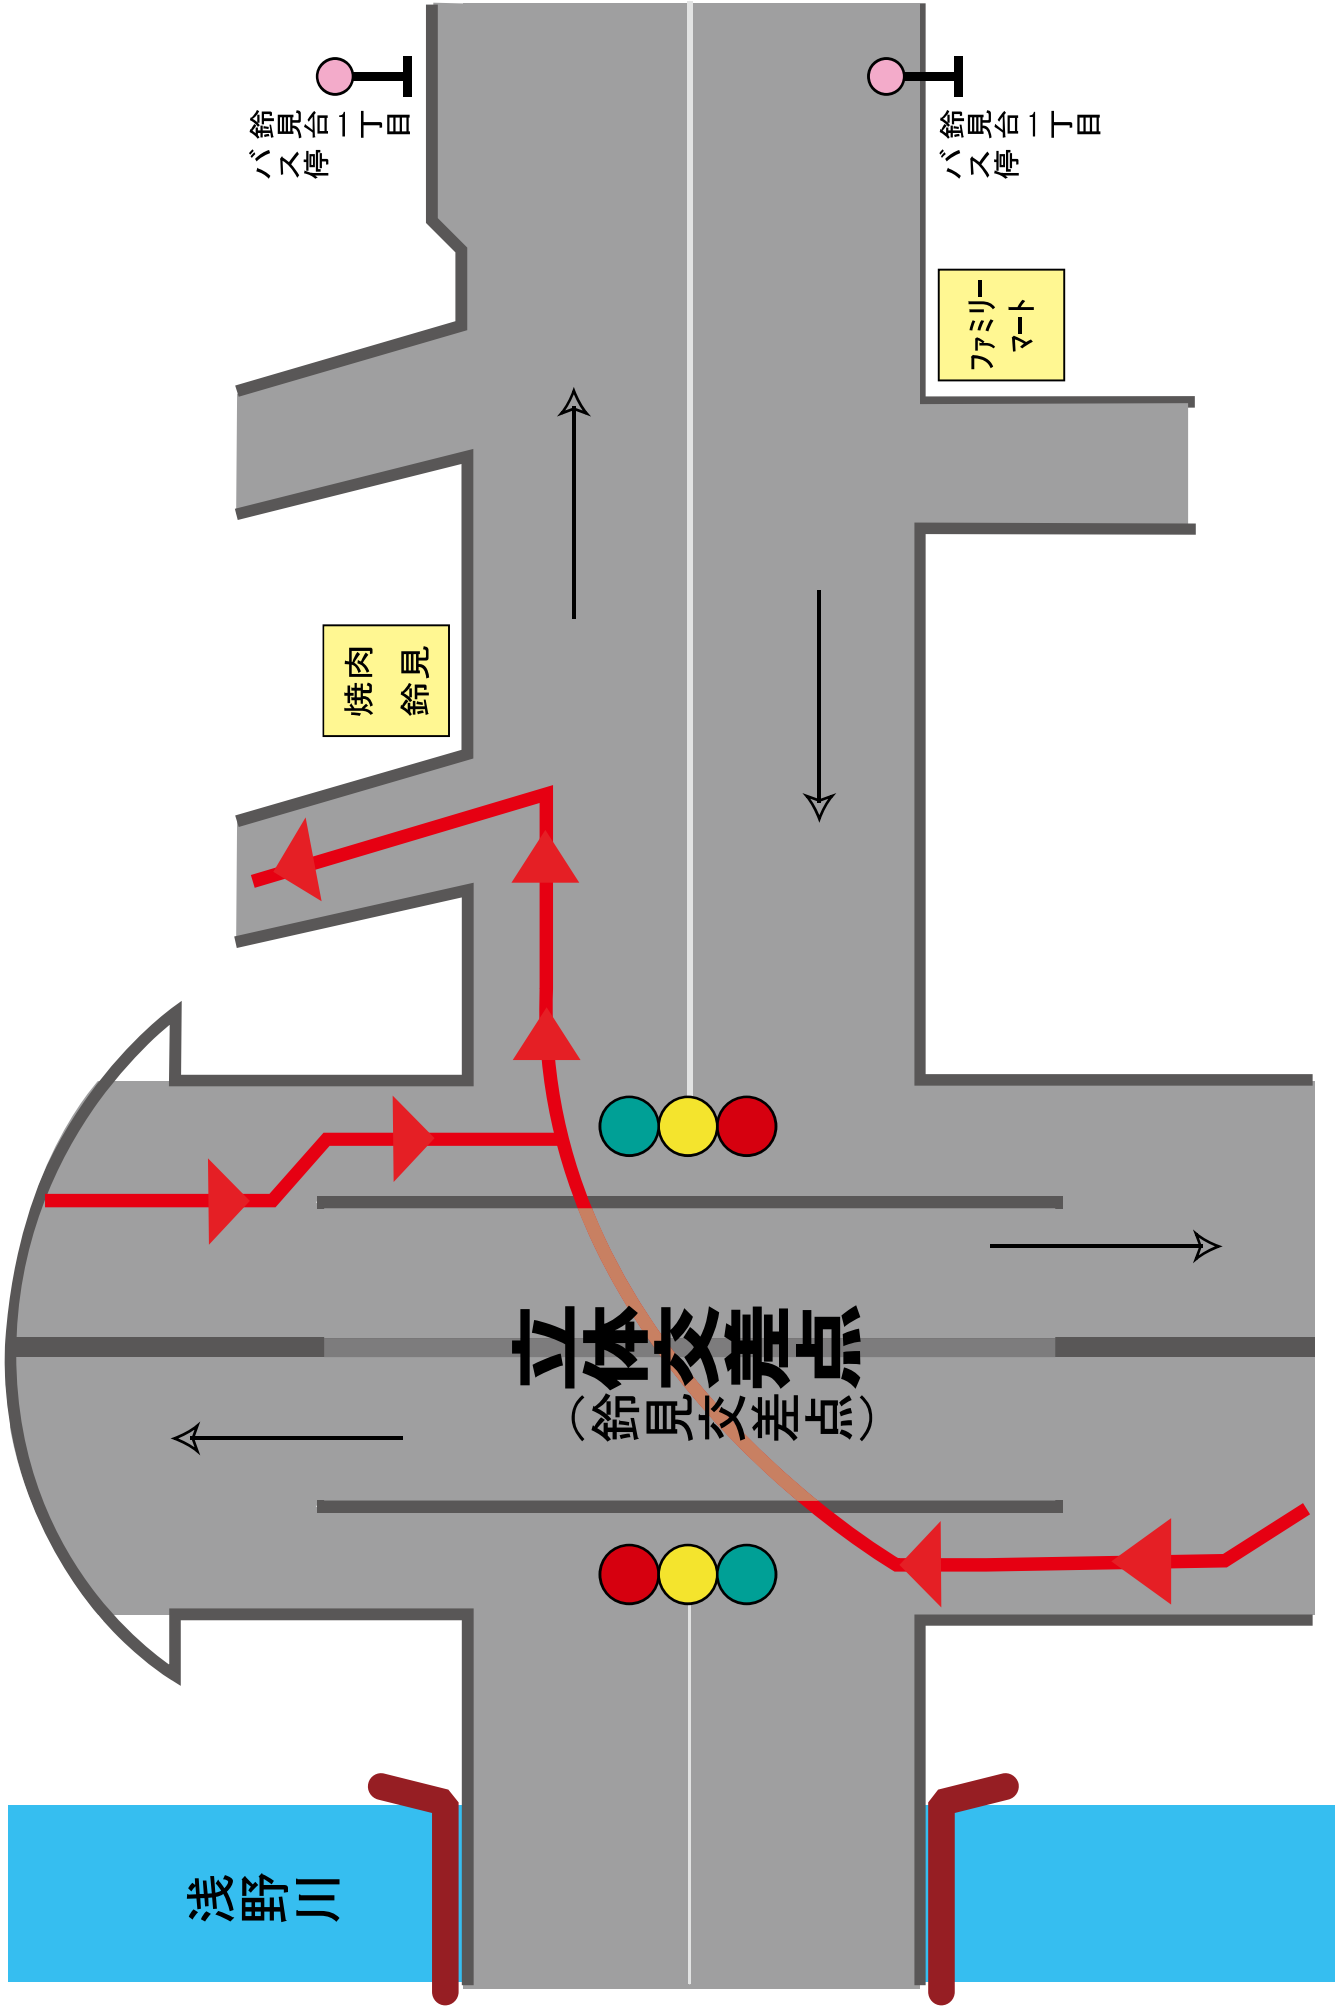

卯辰トンネル

バス停  
鈴見台二丁目

バス停  
鈴見台二丁目

焼肉  
鈴見

ファミリー  
マート

立体交差点  
(鈴見交差点)

浅野川

杜の里方面