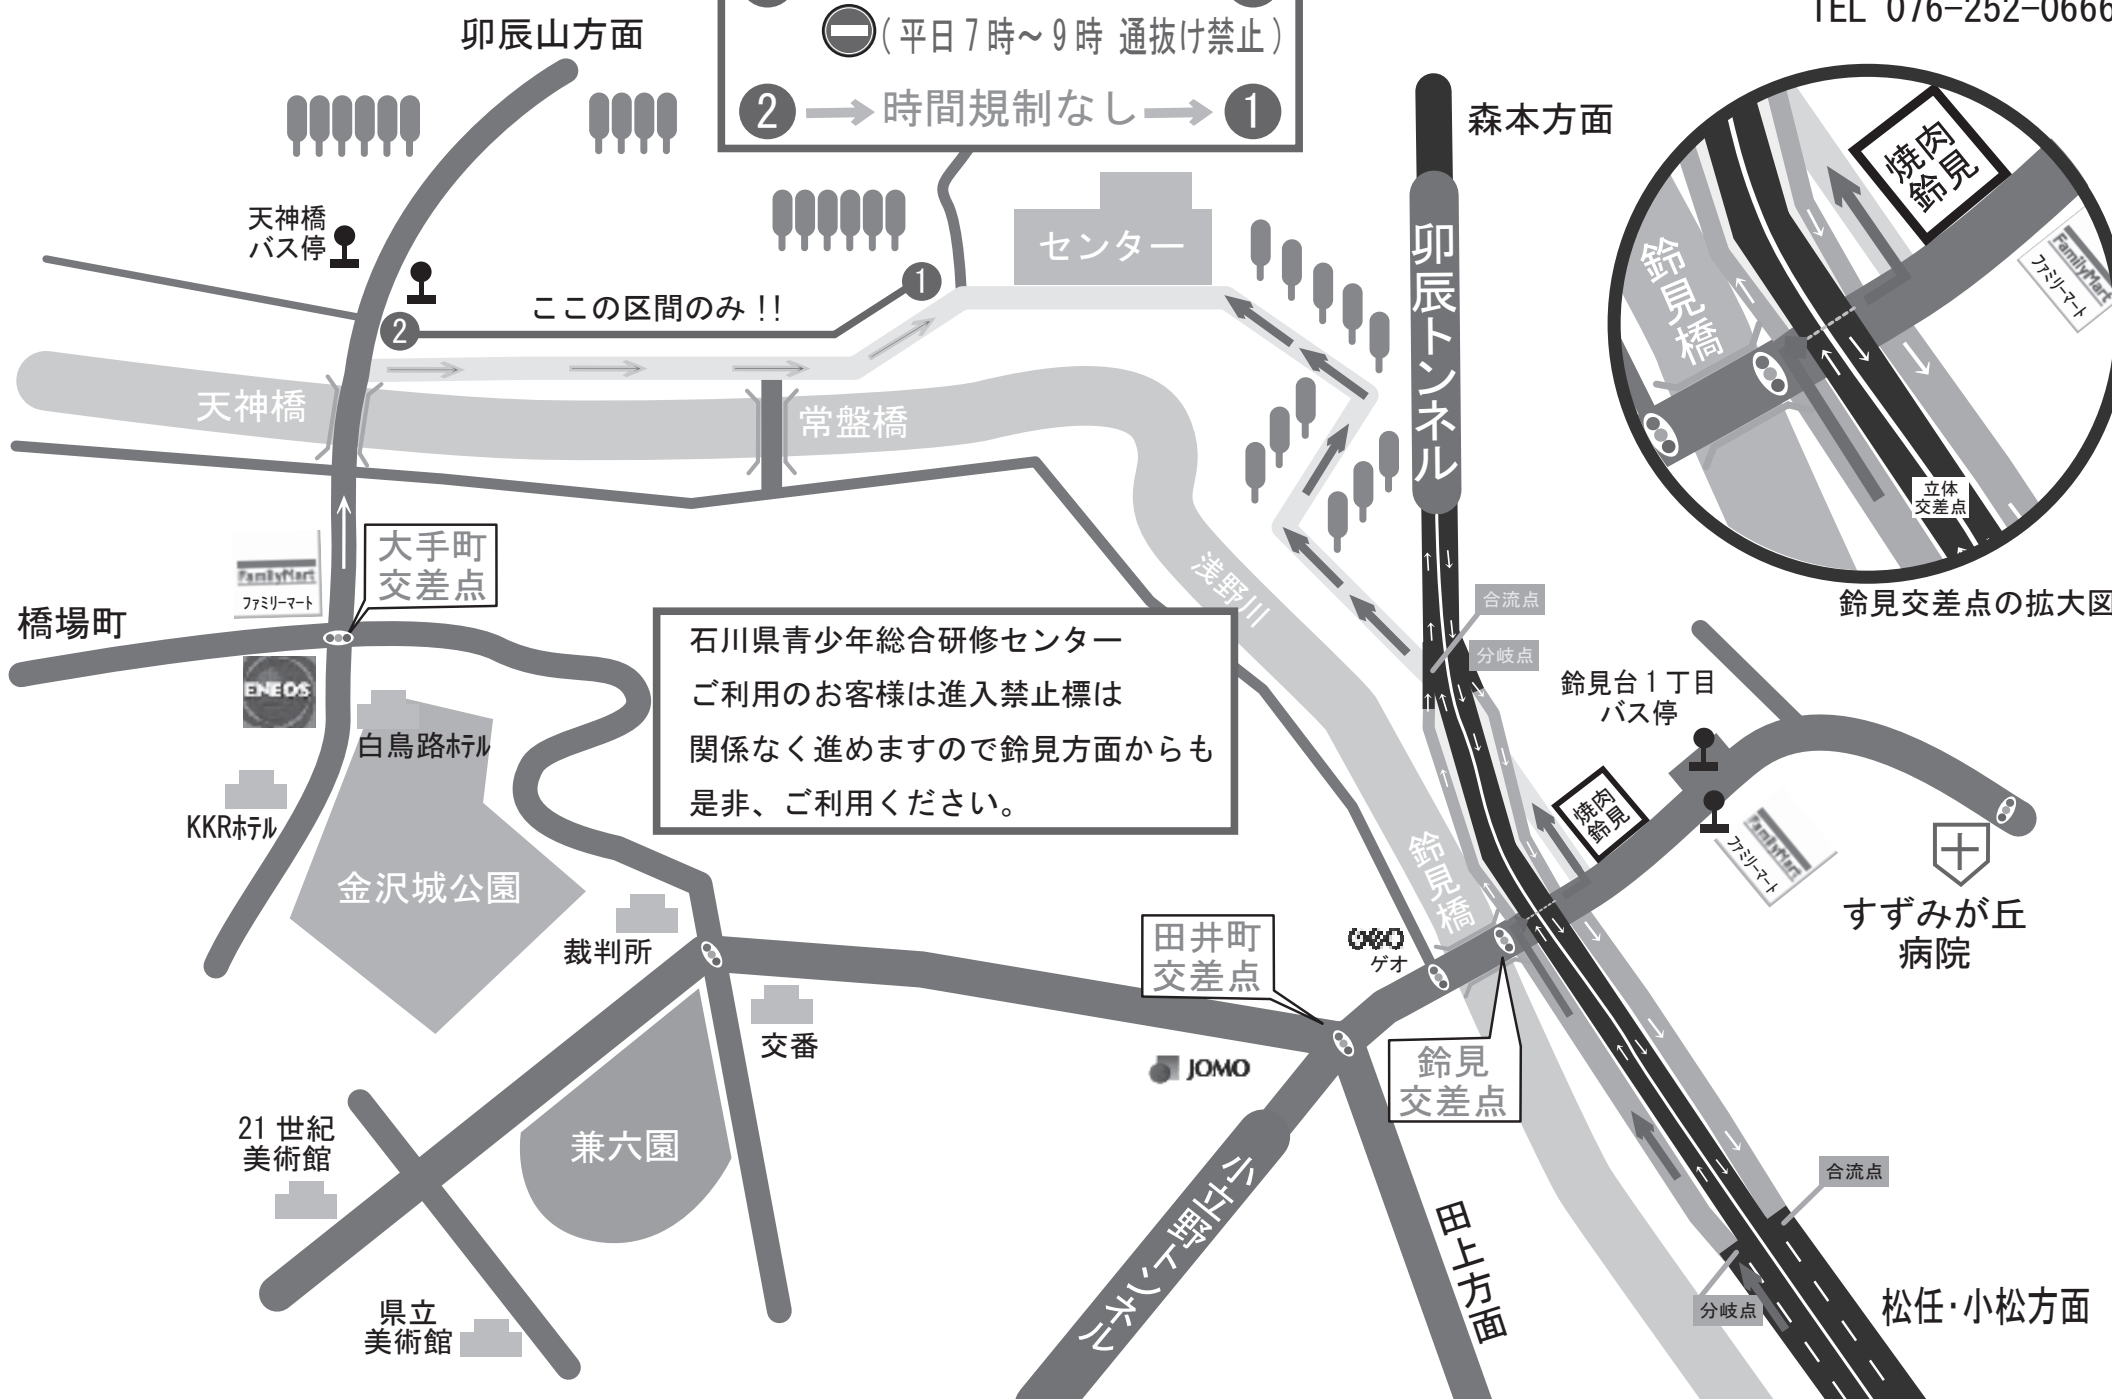

# 石川県青少年総合研修センター

石川県金沢市常盤町 212-1

TEL 076-252-0666

② ← 時間規制あり ← ①  
⊘ (平日 7時~9時 通抜け禁止)  
② → 時間規制なし → ①

鈴見交差点の拡大図

石川県青少年総合研修センター  
ご利用のお客様は進入禁止標は  
関係なく進めますので鈴見方面からも  
是非、ご利用ください。

卵辰山方面  
天神橋バス停  
天神橋  
橋場町  
FamilyMart  
ファミリーマート  
ENEOS  
KKRホテル  
白鳥路  
金沢城公園  
裁判所  
兼六園  
21世紀美術館  
県立美術館

森本方面  
卵辰トンネル  
合流点  
分岐点  
鈴見台1丁目バス停  
焼肉 鈴見  
FamilyMart  
すすみが丘病院  
田井町交差点  
JOMO  
鈴見交差点  
田上方面  
合流点  
分岐点  
松任・小松方面