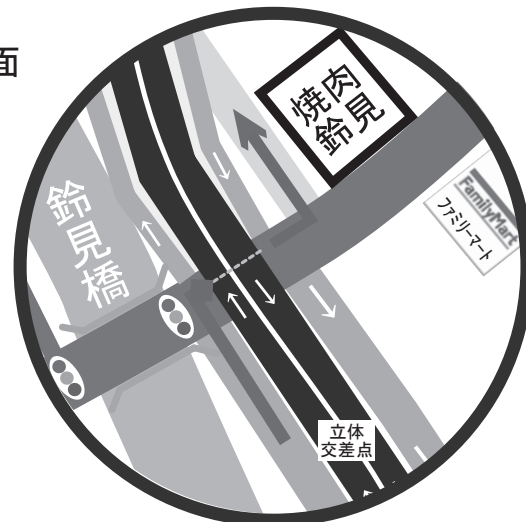

# 石川県青少年総合研修センター

石川県金沢市常盤町 212-1

TEL 076-252-0666

② ← 時間規制あり ← ①  
⊘ (平日 7時~9時 通抜け禁止)  
② → 時間規制なし → ①

鈴見交差点の拡大図

石川県青少年総合研修センター  
ご利用のお客様は進入禁止標は  
関係なく進めますので鈴見方面からも  
是非、ご利用ください。

卵辰山方面  
天神橋バス停  
天神橋  
橋場町  
FamilyMart  
ファミリーマート  
ENEOS  
KKRホテル  
白鳥路  
金沢城公園  
裁判所  
兼六園  
21世紀美術館  
県立美術館

森本方面  
卵辰トンネル  
合流点  
分岐点  
鈴見台1丁目バス停  
焼肉 鈴見  
FamilyMart  
すすみが丘病院  
田井町交差点  
JOMO  
鈴見交差点  
田上方面  
合流点  
分岐点  
松任・小松方面