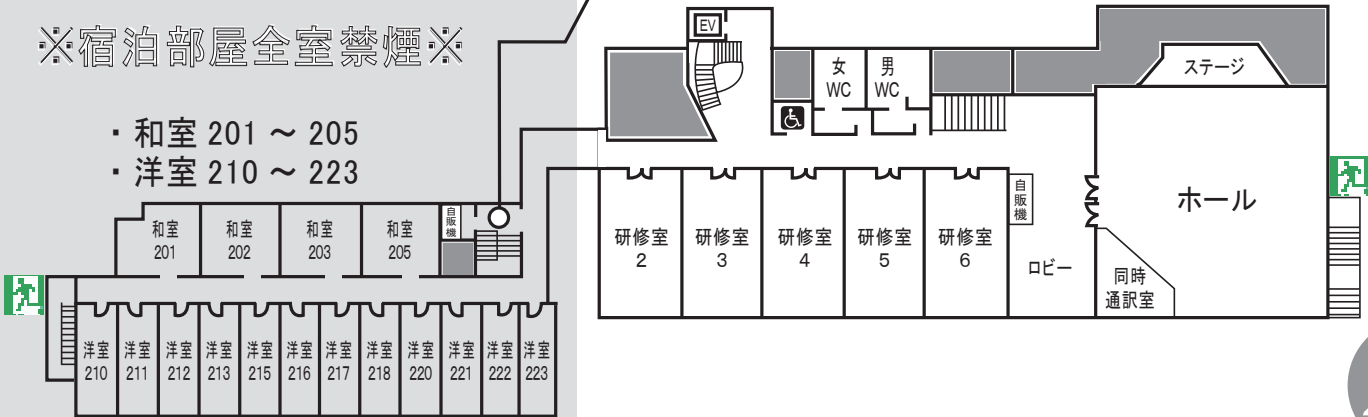

館内見取り図

【入浴時間】

AM 6:00 ~ 9:00
 PM 16:00 ~ 23:00

… ↓ 色の付いた範囲は、別館です。

・ 洋室 310 ~ 320

別館3階へは、別館2階の階段をお使い下さい。

※ 宿泊部屋全室禁煙 ※

・ 和室 201 ~ 205
 ・ 洋室 210 ~ 223