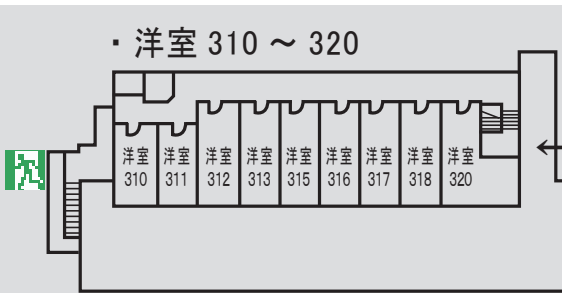

館内見取り図

【入浴時間】

AM 6:00 ~ 9:00
 PM 16:00 ~ 23:00

… ↓ 色の付いた範囲は、別館です。

・ 洋室 310 ~ 320

別館3階へは、別館2階の階段をお使い下さい。

※ 宿泊部屋全室禁煙 ※

・ 和室 201 ~ 205
 ・ 洋室 210 ~ 223