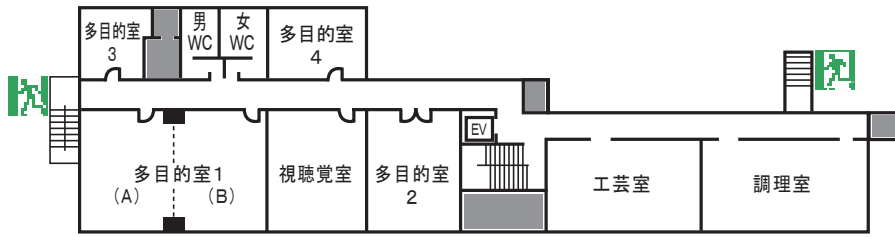

館内見取り図

【入浴時間】

AM 6:00 ~ 9:00
 PM 16:00 ~ 23:00

… ↓ 色の付いた範囲は、別館です。

・ 洋室 310 ~ 320

別館3階へは、別館2階の階段をお使い下さい。

※ 宿泊部屋全室禁煙 ※

・ 和室 201 ~ 205
 ・ 洋室 210 ~ 223

洗濯機 3台
 乾燥機 1台

インターネット 3台

館内及び宿泊部屋全て禁煙となっております