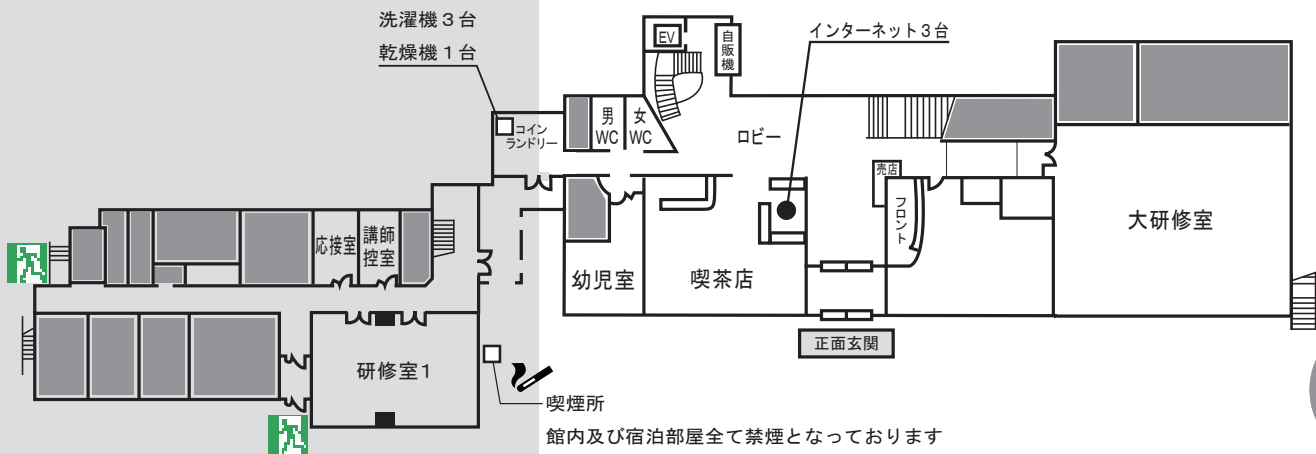

館内見取り図

【入浴時間】

AM 6:00 ~ 9:00
 PM 16:00 ~ 23:00

… ↓ 色の付いた範囲は、別館です。

・ 洋室 310 ~ 320

別館3階へは、別館2階の階段をお使い下さい。

※ 宿泊部屋全室禁煙 ※

・ 和室 201 ~ 205
 ・ 洋室 210 ~ 223

洗濯機 3台
 乾燥機 1台

インターネット 3台

館内及び宿泊部屋全て禁煙となっております