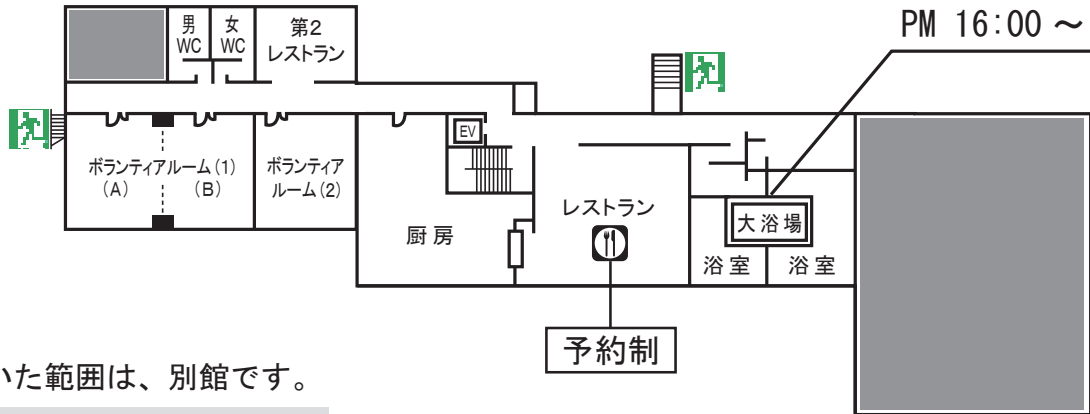

館内見取り図

【入浴時間】

AM 6:00 ~ 9:00
 PM 16:00 ~ 23:00

… ↓ 色の付いた範囲は、別館です。

・ 洋室 310 ~ 320

別館3階へは、別館2階の階段をお使い下さい。

※ 宿泊部屋全室禁煙 ※

・ 和室 201 ~ 205
 ・ 洋室 210 ~ 223

洗濯機 3台
 乾燥機 1台

インターネット 3台

館内及び宿泊部屋全て禁煙となっております