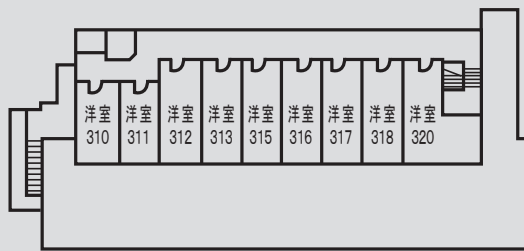

館内 Wi-Fi 設置図

4F

3F

… ↓ 色の付いた範囲は、別館です

宿泊部屋には Wi-Fi はございません

2F

1F