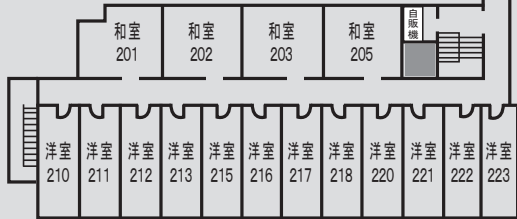

館内 Wi-Fi 設置図

4F

3F

… ↓ 色の付いた範囲は、別館です

宿泊部屋には Wi-Fi はございません

2F

1F