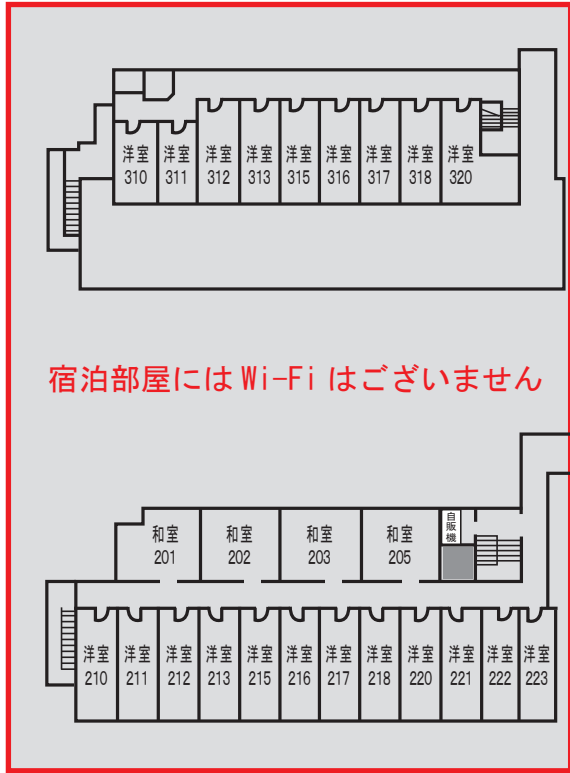

# 館内 Wi-Fi 設置図

4F

3F

… ↓ 色の付いた範囲は、別館です

宿泊部屋にはWi-Fiはございません

2F

1F