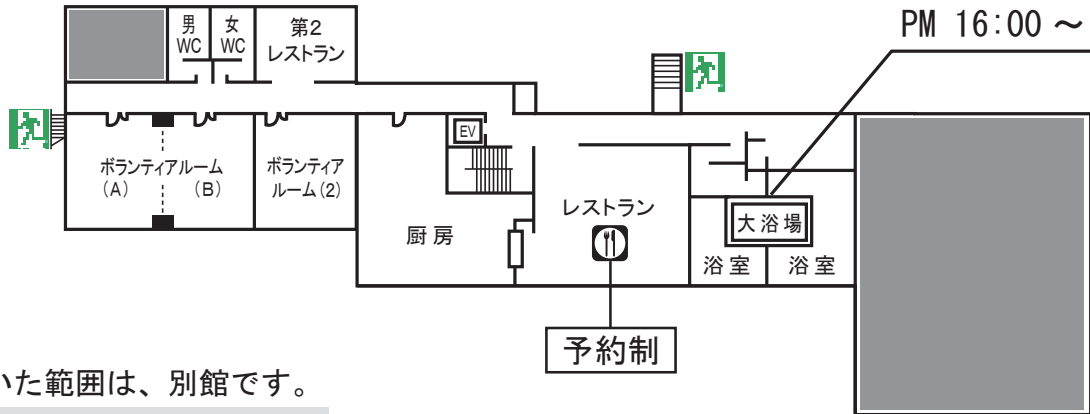

# 館内見取り図

【入浴時間】

AM 6:00 ~ 9:00

PM 16:00 ~ 23:00

… ↓ 色の付いた範囲は、別館です。

・ 洋室 310 ~ 320

別館3階へは、別館2階の階段をお使い下さい。

・ 和室 201 ~ 205

・ 洋室 210 ~ 223