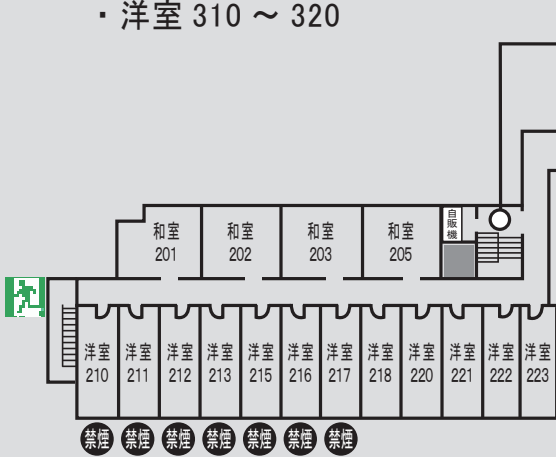

# 館内見取り図

【入浴時間】

AM 6:00 ~ 9:00

PM 16:00 ~ 23:00

… ↓ 色の付いた範囲は、別館です。

・ 洋室 310 ~ 320

別館3階へは、別館2階の階段をお使い下さい。

・ 和室 201 ~ 205

・ 洋室 210 ~ 223