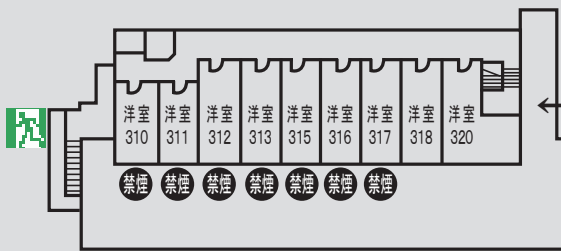

# 館内見取り図

【入浴時間】

AM 6:00 ~ 9:00

PM 16:00 ~ 23:00

… ↓ 色の付いた範囲は、別館です。

・ 洋室 310 ~ 320

別館3階へは、別館2階の階段をお使い下さい。

・ 和室 201 ~ 205

・ 洋室 210 ~ 223