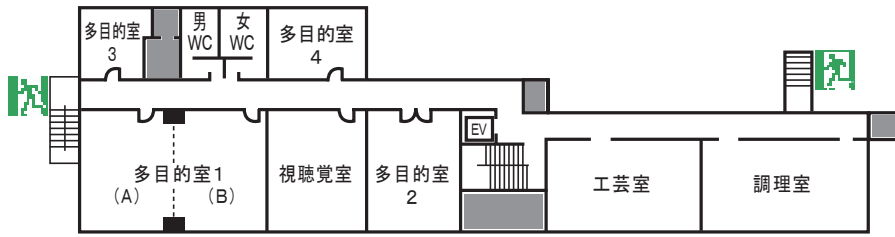

# 館内見取り図

【入浴時間】

AM 6:00 ~ 9:00

PM 16:00 ~ 23:00

… ↓ 色の付いた範囲は、別館です。

・ 洋室 310 ~ 320

別館3階へは、別館2階の階段をお使い下さい。

・ 和室 201 ~ 205

・ 洋室 210 ~ 223