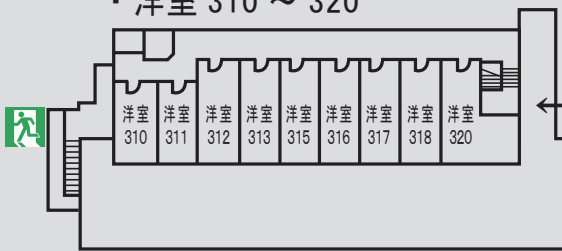

館内見取り図

【入浴時間】

AM 6:00 ~ 9:00
 PM 16:00 ~ 23:00

… ↓ 色の付いた範囲は、別館です。

・ 洋室 310 ~ 320

別館3階へは、
 別館2階の階段をお使い下さい。

※ 宿泊部屋全室禁煙 ※

・ 和室 201 ~ 205
 ・ 洋室 210 ~ 223