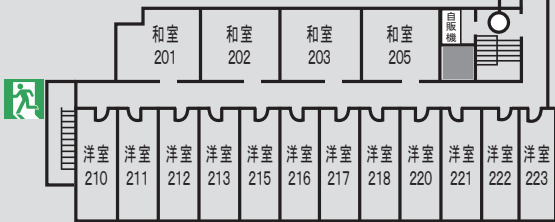

館内見取り図

【入浴時間】

AM 6:00 ~ 9:00
 PM 16:00 ~ 23:00

… ↓ 色の付いた範囲は、別館です。

・ 洋室 310 ~ 320

別館3階へは、
 別館2階の階段をお使い下さい。

※ 宿泊部屋全室禁煙 ※

・ 和室 201 ~ 205
 ・ 洋室 210 ~ 223