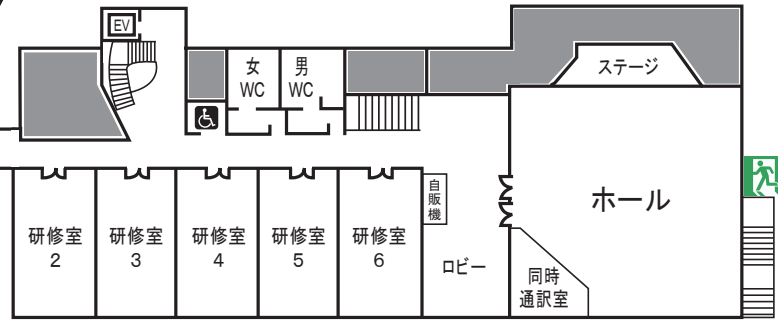

館内見取り図

【入浴時間】

AM 6:00 ~ 9:00
 PM 16:00 ~ 23:00

… ↓ 色の付いた範囲は、別館です。

・ 洋室 310 ~ 320

別館3階へは、
 別館2階の階段をお使い下さい。

※ 宿泊部屋全室禁煙 ※

・ 和室 201 ~ 205
 ・ 洋室 210 ~ 223

2F

洗濯機 3台
 乾燥機 2台

館内及び宿泊部屋全て禁煙となっております

1F