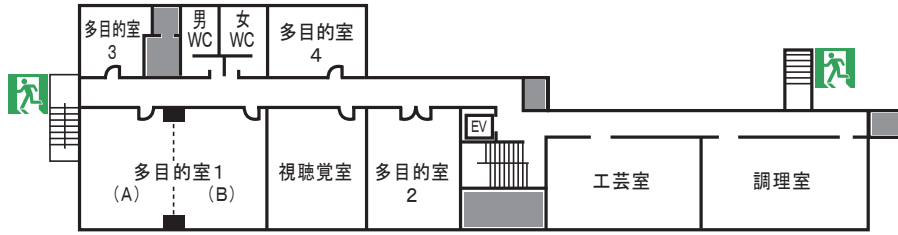

館内見取り図

【入浴時間】

AM 6:00 ~ 9:00
 PM 16:00 ~ 23:00

… ↓ 色の付いた範囲は、別館です。

・ 洋室 310 ~ 320

別館3階へは、
 別館2階の階段をお使い下さい。

※ 宿泊部屋全室禁煙 ※

・ 和室 201 ~ 205
 ・ 洋室 210 ~ 223

2F

洗濯機 3台
 乾燥機 2台

館内及び宿泊部屋全て禁煙となっております

1F