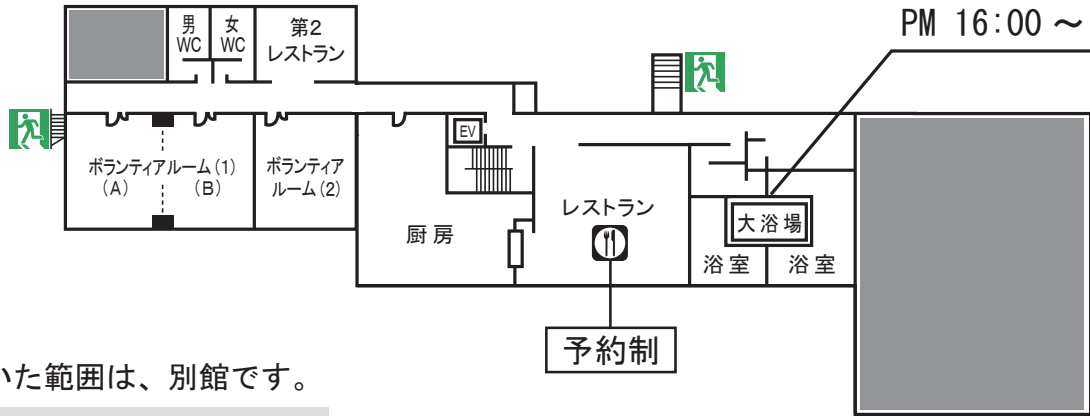

館内見取り図

【入浴時間】

AM 6:00 ~ 9:00
 PM 16:00 ~ 23:00

… ↓ 色の付いた範囲は、別館です。

・ 洋室 310 ~ 320

別館3階へは、
 別館2階の階段をお使い下さい。

※ 宿泊部屋全室禁煙 ※

・ 和室 201 ~ 205
 ・ 洋室 210 ~ 223

2F

洗濯機 3台
 乾燥機 2台

館内及び宿泊部屋全て禁煙となっております

1F