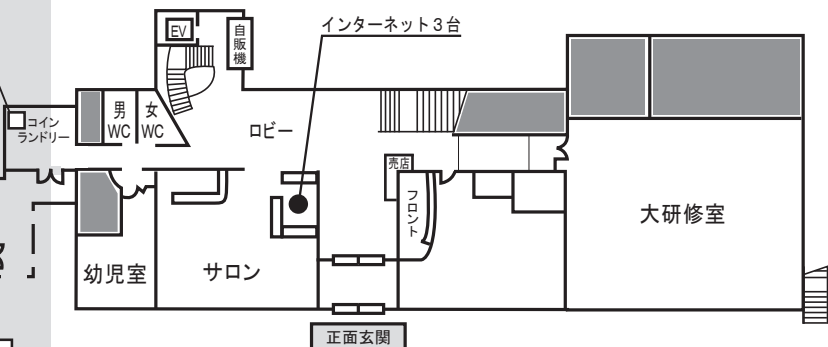

館内見取り図

【入浴時間】

AM 6:00 ~ 9:00
 PM 16:00 ~ 23:00

… ↓ 色の付いた範囲は、別館です。

・ 洋室 310 ~ 320

別館3階へは、
 別館2階の階段をお使い下さい。

※ 宿泊部屋全室禁煙 ※

・ 和室 201 ~ 205
 ・ 洋室 210 ~ 223

2F

洗濯機 3台
 乾燥機 2台

館内及び宿泊部屋全て禁煙となっております

1F