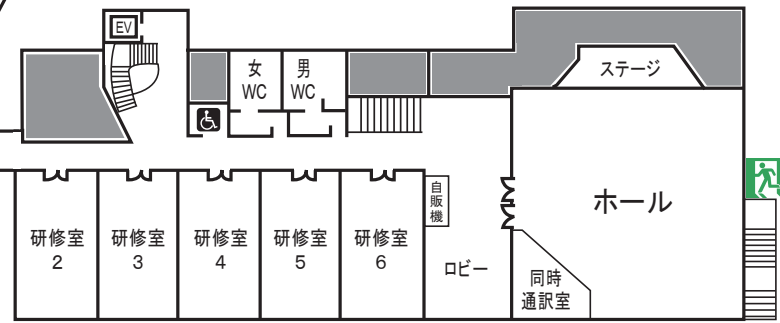

# 館内見取り図

【入浴時間】

AM 6:00 ~ 9:00  
 PM 16:00 ~ 23:00

… ↓色の付いた範囲は、別館です。

・洋室 310 ~ 320

別館3階へは、  
 別館2階の階段をお使い下さい。

※宿泊部屋全室禁煙※

・和室 201 ~ 205  
 ・洋室 210 ~ 223