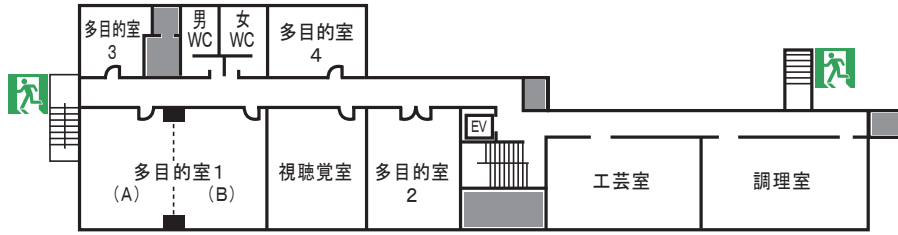

# 館内見取り図

【入浴時間】

AM 6:00 ~ 9:00  
 PM 16:00 ~ 23:00

… ↓色の付いた範囲は、別館です。

・洋室 310 ~ 320

別館3階へは、  
 別館2階の階段をお使い下さい。

※宿泊部屋全室禁煙※

・和室 201 ~ 205  
 ・洋室 210 ~ 223