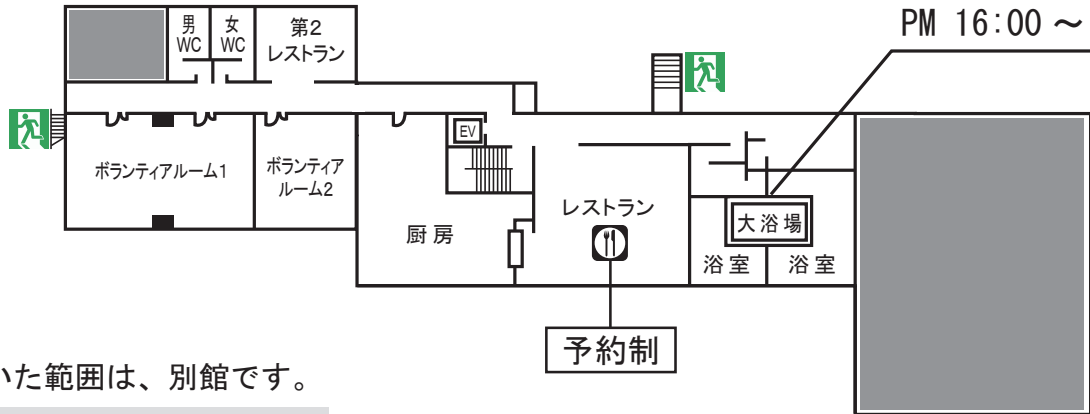

# 館内見取り図

【入浴時間】

AM 6:00 ~ 9:00  
 PM 16:00 ~ 23:00

… ↓色の付いた範囲は、別館です。

・洋室 310 ~ 320

別館3階へは、  
 別館2階の階段をお使い下さい。

※宿泊部屋全室禁煙※

・和室 201 ~ 205  
 ・洋室 210 ~ 223