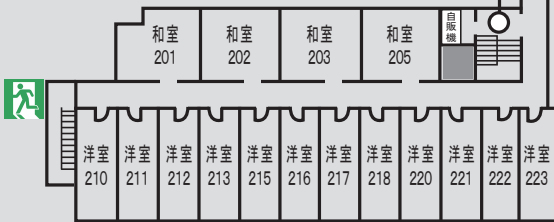

# 館内見取り図

【入浴時間】

AM 6:00 ~ 9:00  
 PM 16:00 ~ 23:00

… ↓色の付いた範囲は、別館です。

・洋室 310 ~ 320

別館3階へは、  
 別館2階の階段をお使い下さい。

※宿泊部屋全室禁煙※

・和室 201 ~ 205  
 ・洋室 210 ~ 223