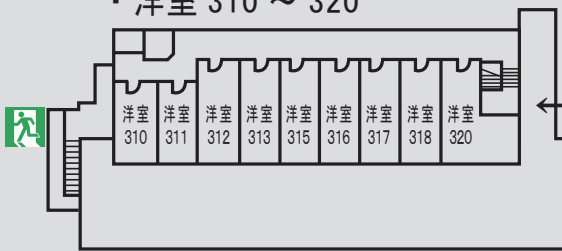

# 館内見取り図

【入浴時間】

AM 6:00 ~ 9:00  
 PM 16:00 ~ 23:00

… ↓色の付いた範囲は、別館です。

・洋室 310 ~ 320

別館3階へは、  
 別館2階の階段をお使い下さい。

※宿泊部屋全室禁煙※

・和室 201 ~ 205  
 ・洋室 210 ~ 223