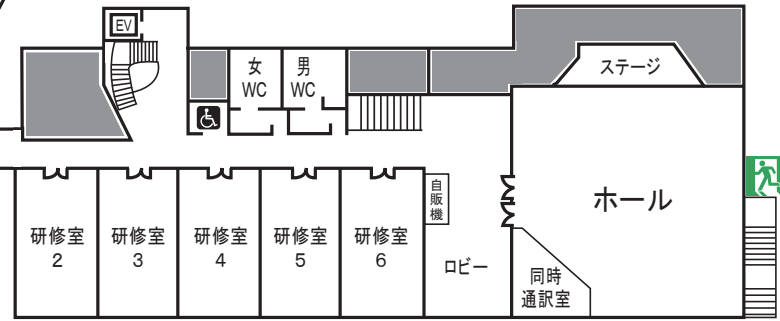

館内見取り図

【入浴時間】

AM 6:00 ~ 9:00
 PM 16:00 ~ 23:00

… ↓ 色の付いた範囲は、別館です。

・ 洋室 310 ~ 320

別館3階へは、
 別館2階の階段をお使い下さい。

※ 宿泊部屋全室禁煙 ※

・ 和室 201 ~ 205
 ・ 洋室 210 ~ 223