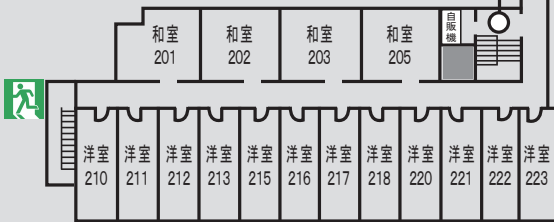

館内見取り図

【入浴時間】

AM 6:00 ~ 9:00
 PM 16:00 ~ 23:00

… ↓ 色の付いた範囲は、別館です。

・ 洋室 310 ~ 320

別館3階へは、
 別館2階の階段をお使い下さい。

※ 宿泊部屋全室禁煙 ※

・ 和室 201 ~ 205
 ・ 洋室 210 ~ 223