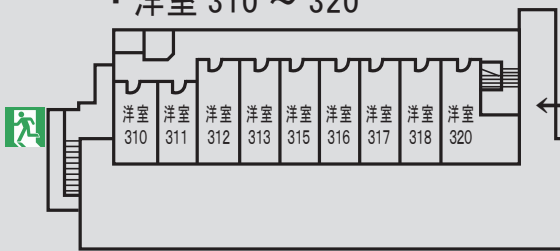

館内見取り図

【入浴時間】

AM 6:00 ~ 9:00
 PM 16:00 ~ 23:00

… ↓ 色の付いた範囲は、別館です。

・ 洋室 310 ~ 320

別館3階へは、
 別館2階の階段をお使い下さい。

※ 宿泊部屋全室禁煙 ※

・ 和室 201 ~ 205
 ・ 洋室 210 ~ 223