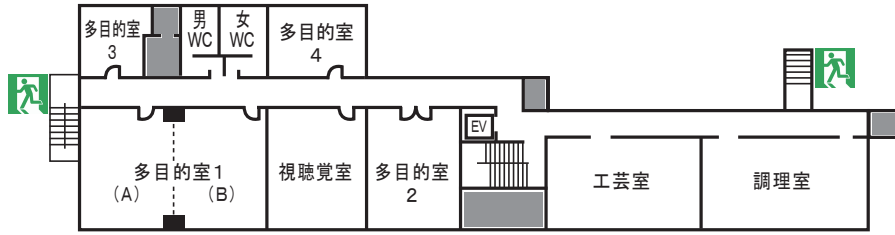

館内見取り図

【入浴時間】

AM 6:00 ~ 9:00
 PM 16:00 ~ 23:00

… ↓ 色の付いた範囲は、別館です。

・ 洋室 310 ~ 320

別館3階へは、
 別館2階の階段をお使い下さい。

※ 宿泊部屋全室禁煙 ※

・ 和室 201 ~ 205
 ・ 洋室 210 ~ 223