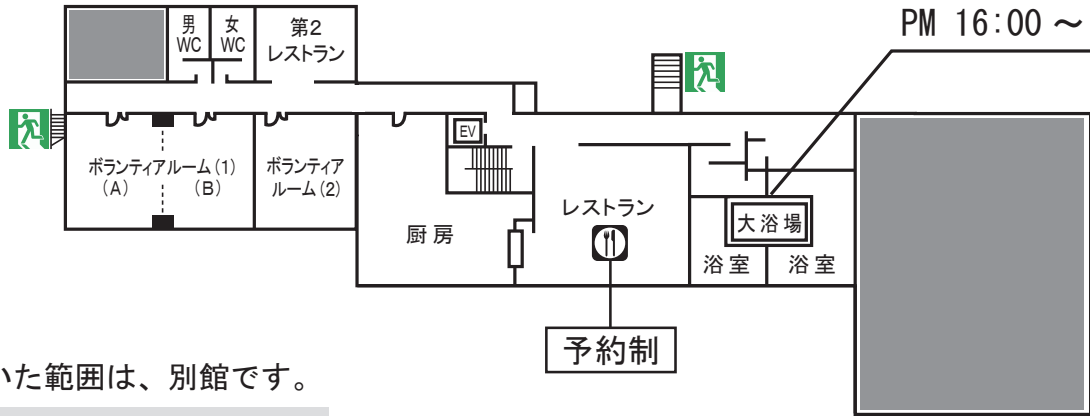

館内見取り図

【入浴時間】

AM 6:00 ~ 9:00
 PM 16:00 ~ 23:00

… ↓ 色の付いた範囲は、別館です。

・ 洋室 310 ~ 320

別館3階へは、
 別館2階の階段をお使い下さい。

※ 宿泊部屋全室禁煙 ※

・ 和室 201 ~ 205
 ・ 洋室 210 ~ 223