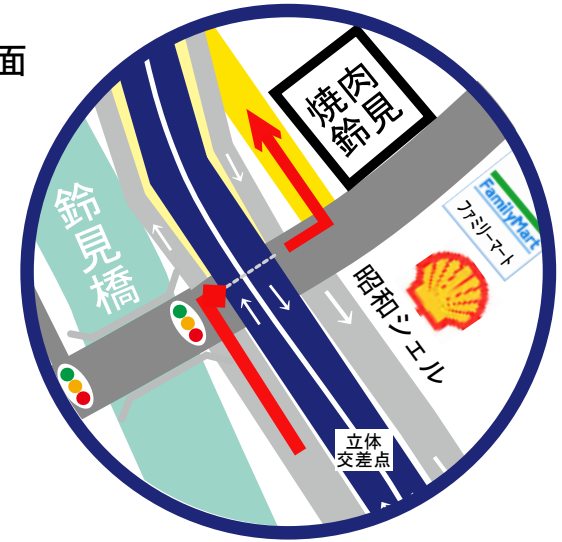

石川県青少年総合研修センター

石川県金沢市常盤町 212-1
TEL 076-252-0666

② ← 時間規制あり ← ①
⊘ (平日7時~9時 通抜け禁止)
② → 時間規制なし → ①

鈴見交差点の拡大図

石川県青少年総合研修センター
ご利用のお客様は進入禁止標は
関係なく進めますので鈴見方面からも
是非、ご利用ください。

卯辰山方面

森本方面

卯辰トンネル

浅野川

鈴見橋

小松方面

田上方面

松任・小松方面

天神橋
バス停

大手町
交差点

橋場町

鈴見
交差点

鈴見台1丁目
バス停

すずみが丘
病院

合流点

分岐点

FamilyMart
ファミリーマート

ENEOS

KKRホテル

Geo
ゲオ

JOMO

FamilyMart
ファミリーマート

昭和シエル

立体
交差点

FamilyMart
ファミリーマート

昭和シエル
跡地

この区間のみ!!