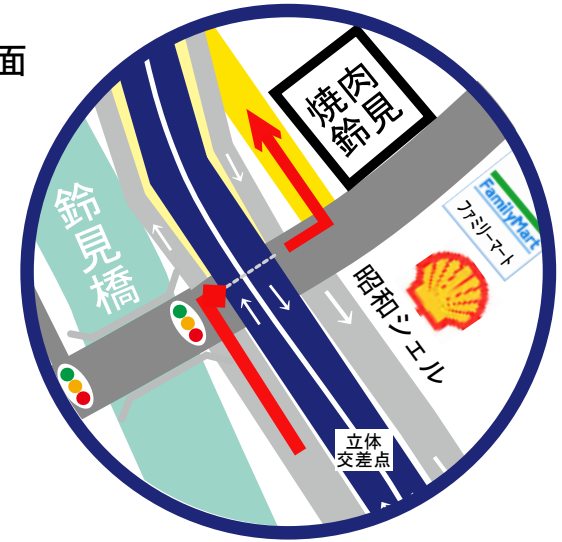

# 石川県青少年総合研修センター

石川県金沢市常盤町 212-1  
TEL 076-252-0666

② ← 時間規制あり ← ①  
⊘ (平日7時~9時 通抜け禁止)  
② → 時間規制なし → ①

鈴見交差点の拡大図

石川県青少年総合研修センター  
ご利用のお客様は進入禁止標は  
関係なく進めますので鈴見方面からも  
是非、ご利用ください。