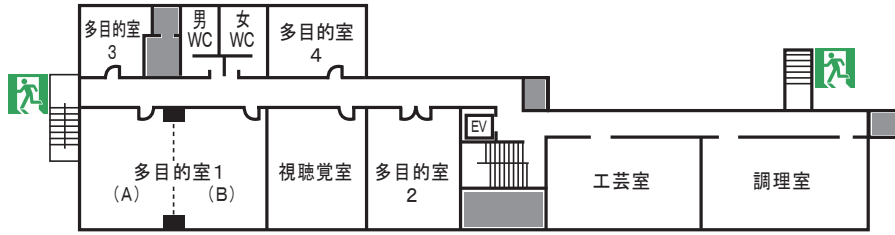

館内見取り図

【入浴時間】

AM 6:00 ~ 9:00
 PM 16:00 ~ 23:00

… ↓ 色の付いた範囲は、別館です。

・ 洋室 310 ~ 320

別館3階へは、
 別館2階の階段をお使い下さい。

※ 宿泊部屋全室禁煙 ※

・ 和室 201 ~ 205
 ・ 洋室 210 ~ 223

2F

洗濯機 3台
 乾燥機 2台

インターネット 3台

館内及び宿泊部屋全て禁煙となっております