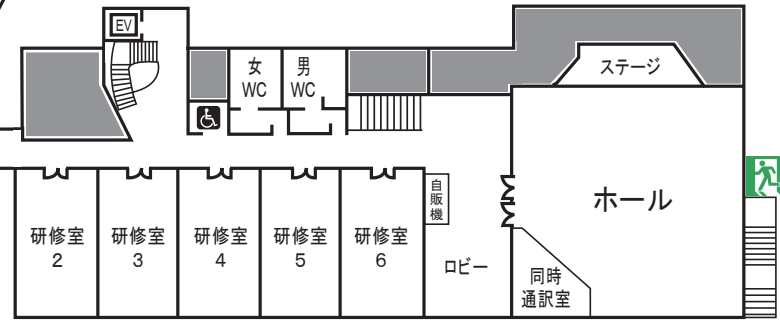

館内見取り図

【入浴時間】

AM 6:00 ~ 9:00
 PM 16:00 ~ 23:00

… ↓ 色の付いた範囲は、別館です。

・ 洋室 310 ~ 320

別館3階へは、
 別館2階の階段をお使い下さい。

※ 宿泊部屋全室禁煙 ※

・ 和室 201 ~ 205
 ・ 洋室 210 ~ 223

2F

洗濯機 3台
 乾燥機 2台

インターネット 3台

館内及び宿泊部屋全て禁煙となっております