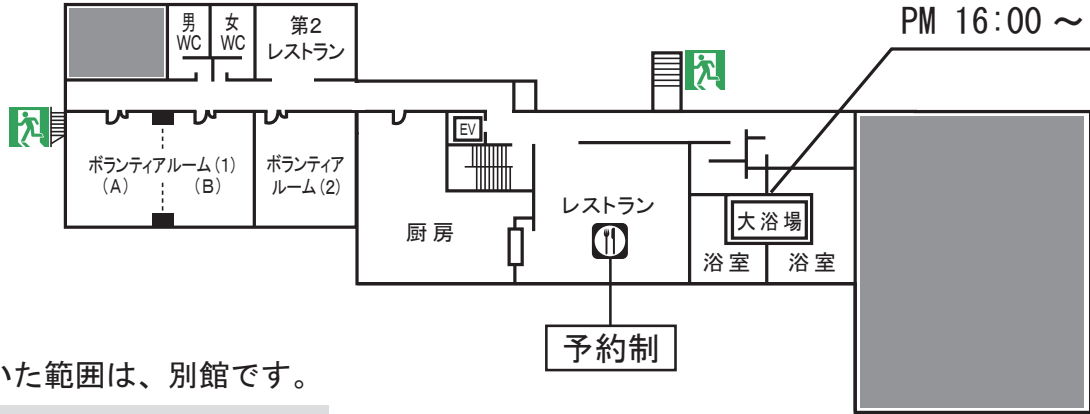

館内見取り図

【入浴時間】

AM 6:00 ~ 9:00
 PM 16:00 ~ 23:00

… ↓ 色の付いた範囲は、別館です。

・ 洋室 310 ~ 320

別館3階へは、
 別館2階の階段をお使い下さい。

※ 宿泊部屋全室禁煙 ※

・ 和室 201 ~ 205
 ・ 洋室 210 ~ 223

2F

洗濯機 3台
 乾燥機 2台

インターネット 3台

館内及び宿泊部屋全て禁煙となっております