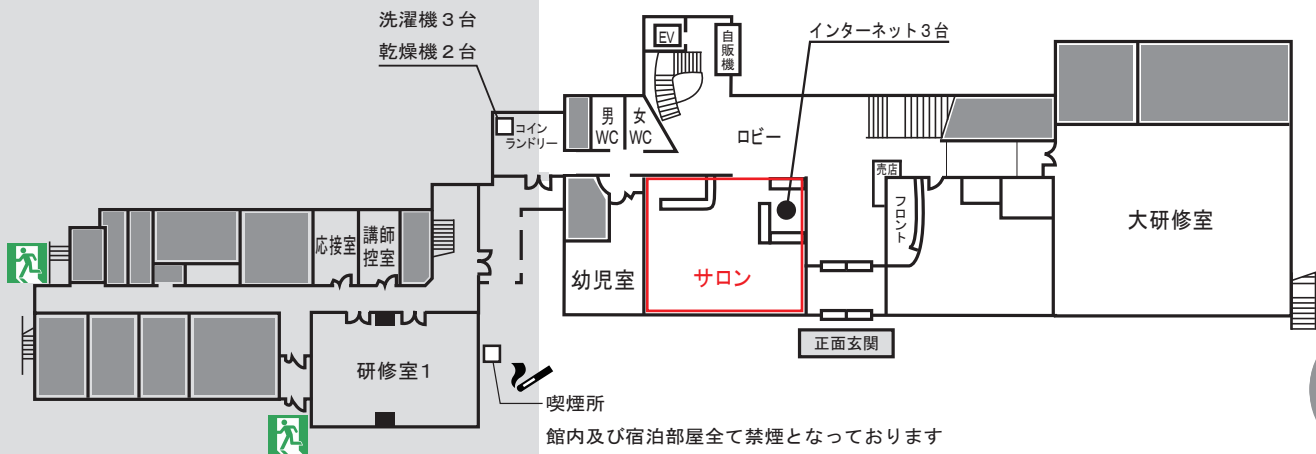

館内見取り図

【入浴時間】

AM 6:00 ~ 9:00
 PM 16:00 ~ 23:00

… ↓ 色の付いた範囲は、別館です。

・ 洋室 310 ~ 320

別館3階へは、
 別館2階の階段をお使い下さい。

※ 宿泊部屋全室禁煙 ※

・ 和室 201 ~ 205
 ・ 洋室 210 ~ 223

2F

洗濯機 3台
 乾燥機 2台

インターネット 3台

館内及び宿泊部屋全て禁煙となっております