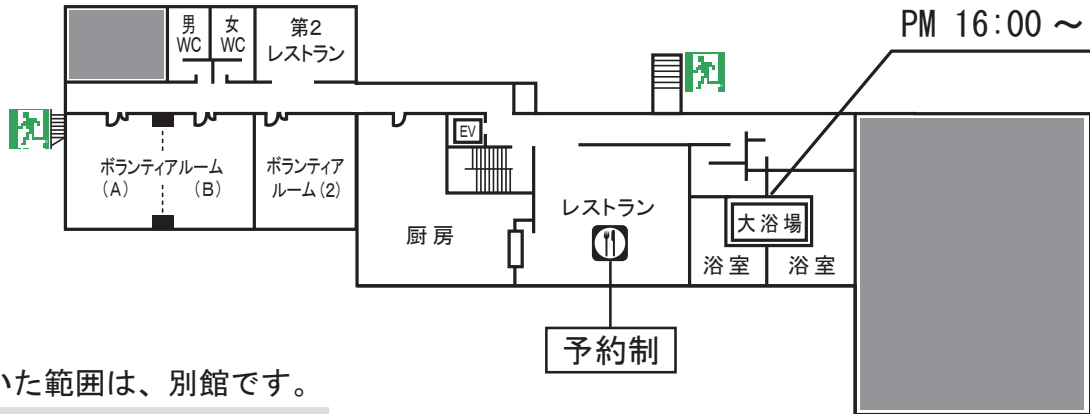

館内見取り図

【入浴時間】

AM 6:00 ~ 9:00

PM 16:00 ~ 23:00

… ↓ 色の付いた範囲は、別館です。

・洋室 310 ~ 320

別館3階へは、別館2階の階段をお使い下さい。

・和室 201 ~ 205

・洋室 210 ~ 223