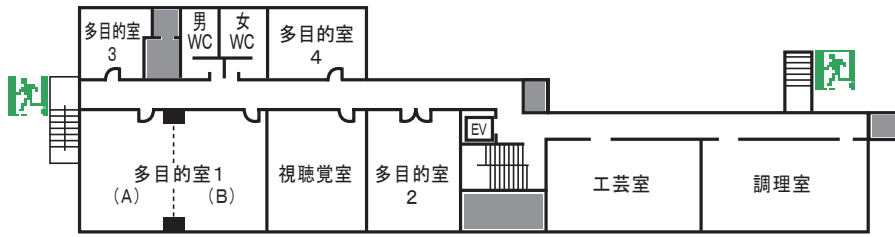

館内見取り図

【入浴時間】

AM 6:00 ~ 9:00

PM 16:00 ~ 23:00

… ↓ 色の付いた範囲は、別館です。

・洋室 310 ~ 320

別館3階へは、別館2階の階段をお使い下さい。

・和室 201 ~ 205

・洋室 210 ~ 223