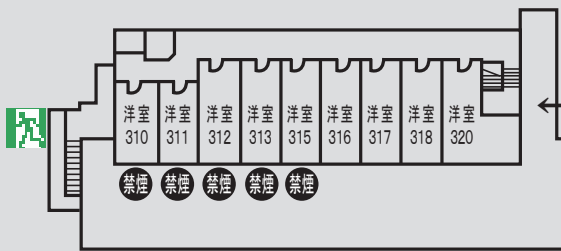

館内見取り図

【入浴時間】

AM 6:00 ~ 9:00

PM 16:00 ~ 23:00

… ↓ 色の付いた範囲は、別館です。

・洋室 310 ~ 320

別館3階へは、別館2階の階段をお使い下さい。

・和室 201 ~ 205

・洋室 210 ~ 223