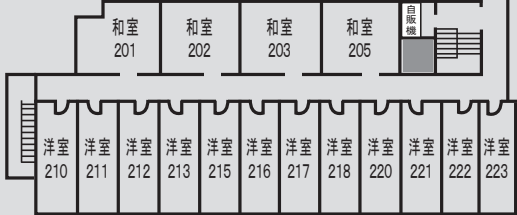

館内 Wi-Fi 設置図

4F

3F

… ↓ 色の付いた範囲は、別館です

宿泊部屋には Wi-Fi はございません

2F

1F