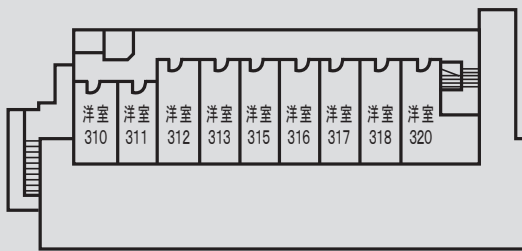

館内 Wi-Fi 設置図

4F

3F

… ↓ 色の付いた範囲は、別館です

宿泊部屋には Wi-Fi はございません

2F

1F